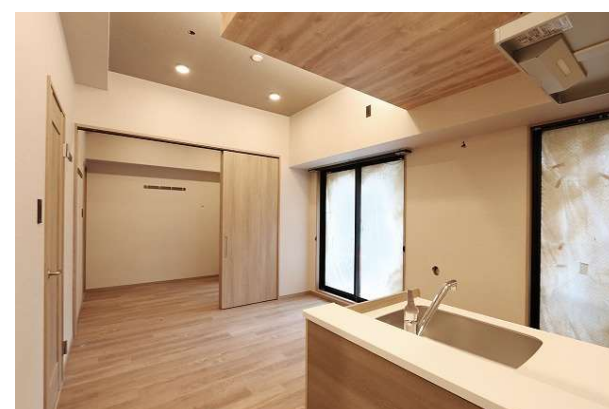

ブエナビスタ難波サウス 2025年4月15日入居開始予定♪

調光式ダウンライト♪

明るい室内♪

人気の振分けタイプ♪

浴室暖房乾燥機♪

オーナーこだわりの
ワイドミラー&シャワーヘッド♪

パナソニック製MXキッチン
天板は人造大理石♪

シャワートイレ♪

こだわりのマットフック小物♪

サンワカンパニー製
アジアリゾートホテルタイプ洗面♪

オシャレな間接照明♪

ゆとりの天井高♪